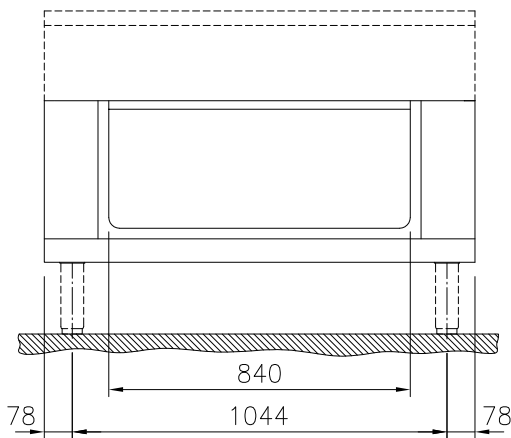

588129 (MA1ACAKOOO)

Base abierta higiénica, H2,
un lado 1200mm

Descripción

Artículo No. _____

Compartimento de base abierta de 1200 mm de ancho para almacenar ollas, sartenes, cacerolas, etc. con diseño higiénico y bordes redondeados. Bastidor interno de acero inoxidable para uso intensivo. Estructura de superficie plana de fácil limpieza.

Certificación de resistencia al agua IPX5.

Configuración: Base monobloque con mandos a un lado, clase higiénica H2.

Características técnicas

- El compartimento de la base abierta es ideal para el almacenamiento de cacerolas, sartenes, bandejas, etc.
- Fácil acceso a los componentes principales desde la parte frontal
- [NOT TRANSLATED]

Construcción

- Diseño higiénico del compartimento de la base abierta con grandes ángulos redondeados.
- Resistencia al agua IPX5.
- Top de 2 mm en 1.4301 (AISI 304).
- Fabricación de la superficie completamente lisa con mínimas áreas escondidas para facilitar las tareas de limpieza
- Bastidor interno de acero inoxidable de gran robustez.

Aprobación: _____

Alzado

Lateral

Planta

Info

Dimensiones externas, ancho	
588129 (MA1ACAKOOO)	1200 mm
Dimensiones externas, fondo	800 mm
Dimensiones externas, alto	450 mm
Dimensiones de la cavidad de almacenamiento (ancho):	840 mm
Dimensiones de la cavidad de almacenamiento (alto):	330 mm
Dimensiones de la cavidad del armario (fondo):	740 mm
Peso neto	24 kg