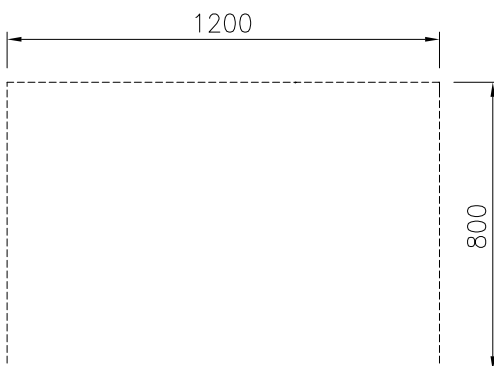

Aprobación: _____

Alzado

Lateral

Planta

Info

Dimensiones externas, ancho	
588129 (MA1ACAKOOO)	1200 mm
Dimensiones externas, fondo	800 mm
Dimensiones externas, alto	450 mm
Dimensiones de la cavidad de almacenamiento (ancho):	840 mm
Dimensiones de la cavidad de almacenamiento (alto):	330 mm
Dimensiones de la cavidad del armario (fondo):	740 mm
Peso neto	24 kg