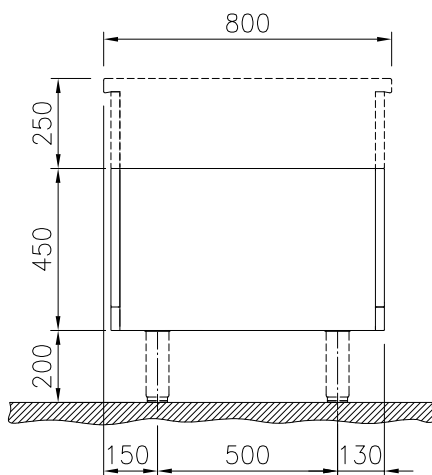

Aprobación: _____

Alzado

Lateral

Planta

Info

Dimensiones externas, ancho	
588129 (MA1ACAKOOO)	1200 mm
Dimensiones externas, fondo	800 mm
Dimensiones externas, alto	450 mm
Dimensiones de la cavidad de almacenamiento (ancho):	840 mm
Dimensiones de la cavidad de almacenamiento (alto):	330 mm
Dimensiones de la cavidad del armario (fondo):	740 mm
Peso neto	24 kg